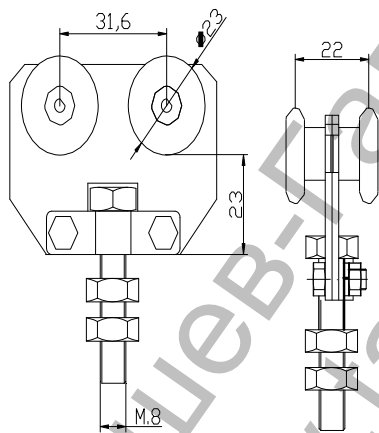

Количка Estebro® за плъзгачи се врати за горно водене ф 23x22 мм, с 4 бр, пластмасови ролки, 22 мм, U-30

Designation: U-30 double trolley nylon (detachable) stainless steel.

Family: Trolleys

Material: Q235, nylon bearing.

Finish: Stainless.

Description: Component used for the displacement of sliding doors. It is installed on the top of the door and it slides along the rail. The trolley has a flange in order to be able to disassemble the M.8 screw.

Продукт: [Количка Estebro® за плъзгачи се врати за горно водене ф 23x22 мм, с 4 бр, пластмасови ролки, 22 мм, U-30](#)

Категория: [Плъзгачи се врати](#)

Бранд: [Estebro®](#)

Категория бранд: [Количка Estebro®](#)